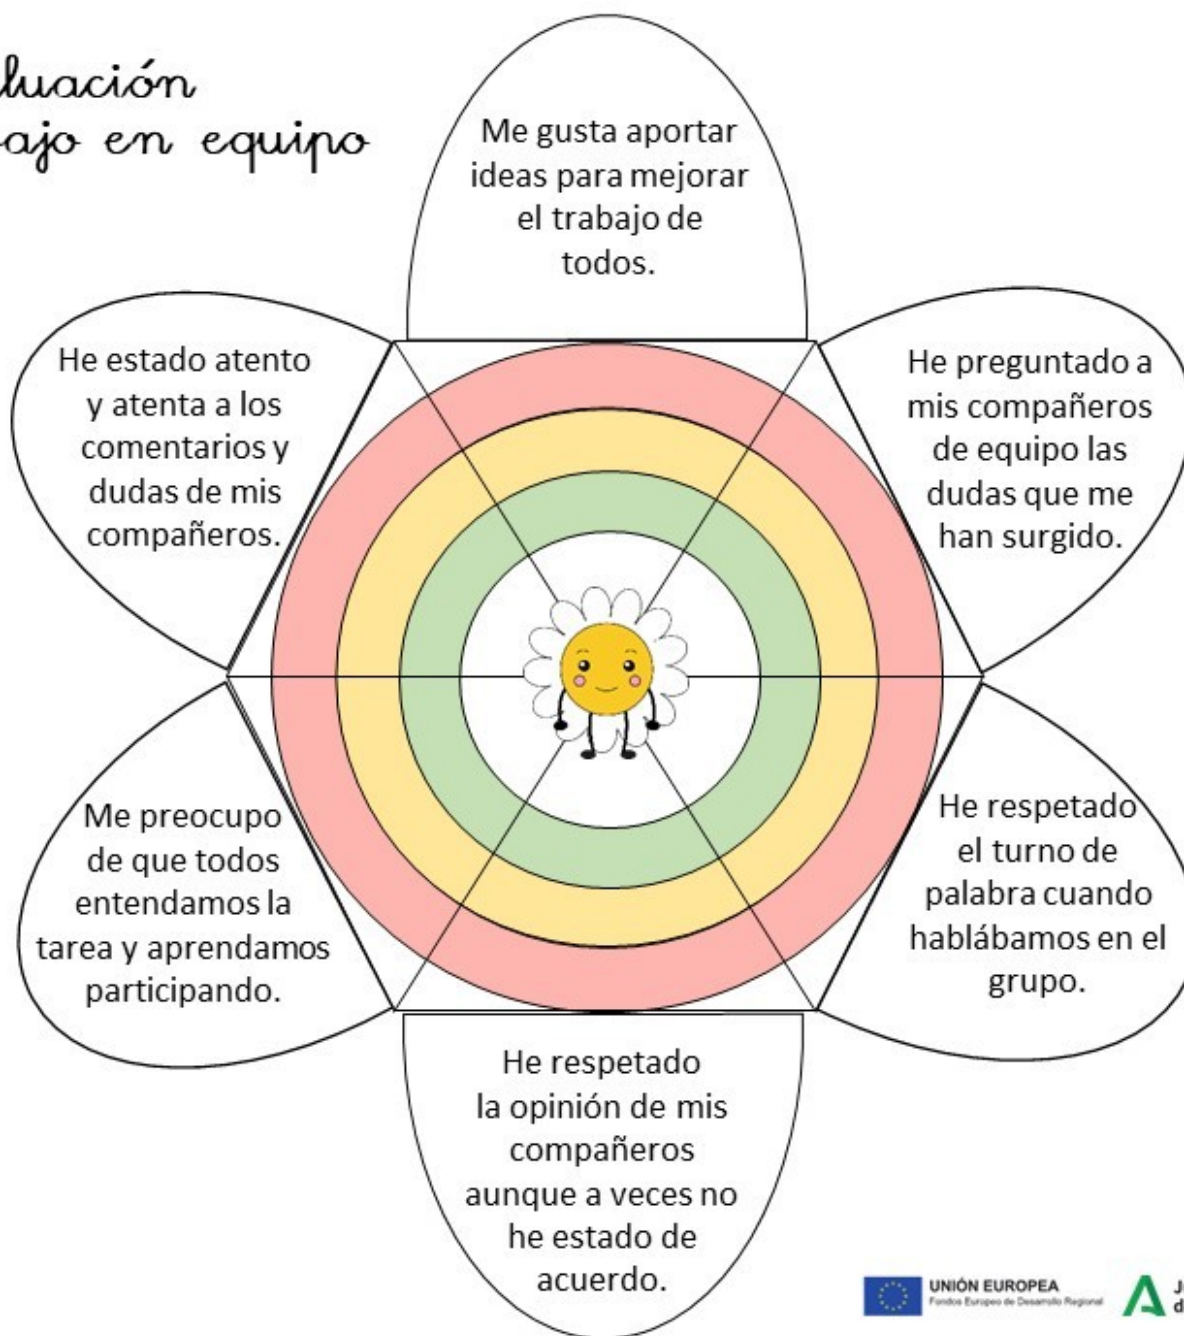

Autoevaluación del trabajo en equipo

Colorea cada sector según la leyenda.

Siempre	Green
A veces	Yellow
Nunca	Red

Consejería de Educación
y Deporte