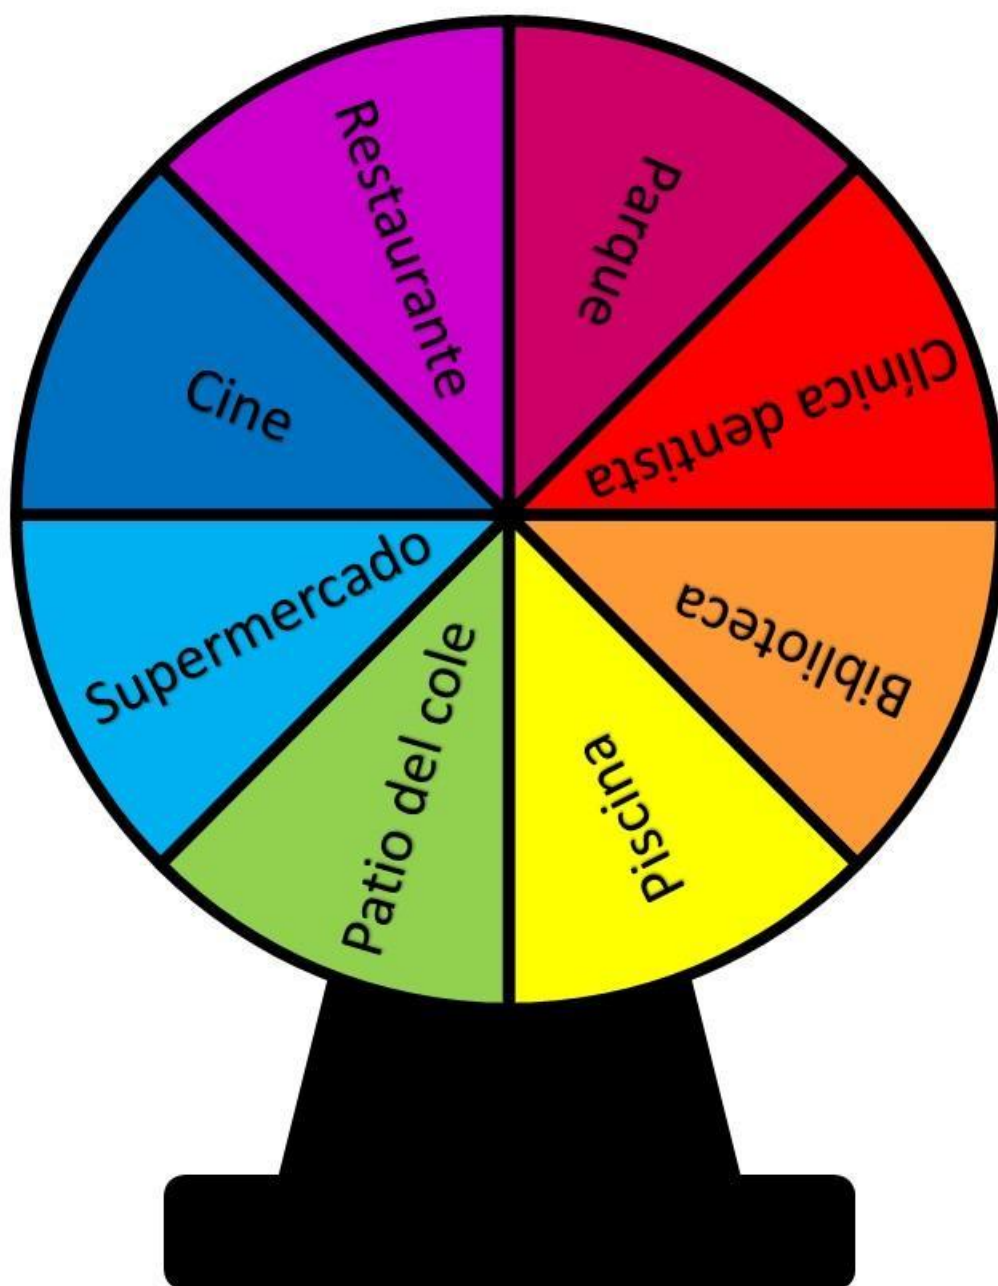

## RULETA DE LUGARES

Hay que situar el lápiz con el clip en el punto central de la ruleta y hacer girar el clip con un golpe de dedo.

El clip será la flecha que indique lo que te ha tocado.

1

Ejemplo: