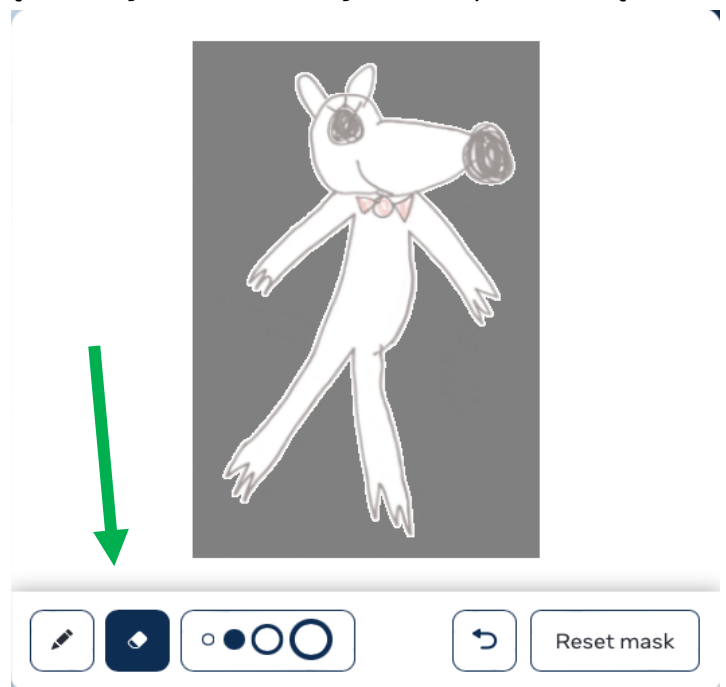

Guía básica de uso ANIMATED DRAWINGS

Creación de dibujos animados

1 ANIMATED DRAWING

ANIMATED DRAWINGS es un una herramienta digital en línea que podemos utilizar para animar dibujos a través de la inteligencia artificial. Para menores de 18 años, debe utilizarse con la ayuda de un adulto.

1.1. ¿CÓMO AÑADIR UN DIBUJO?

1. Realiza una foto al dibujo de un personaje con tu teléfono móvil o tableta. Es recomendable que este tenga forma humanoide, con brazos y piernas.
2. Guarda la imagen en tu dispositivo móvil u ordenador.
3. Entra en <https://sketch.metademolab.com>
4. Clickea sobre el botón “Get started”.
5. Para subir la foto que realizaste previamente, haz clic sobre “Upload Photo”
6. Cuando hayas subido la foto, pulsa sobre el botón “Next”.
7. Antes de continuar, un adulto deberá leer las condiciones de uso para la versión de demostración. Una vez leído, y si se está de acuerdo, se deberá clicar sobre el botón “Agree”.

1.2. ¿CÓMO EDITAR EL DIBUJO?

1. Ajusta el tamaño del recuadro para que se ajuste a tu dibujo. Es importante que el recuadro solo abarque un personaje. Una vez ajustado, pulsa sobre “Next”.
 2. Si las partes del cuerpo de tu personaje no están resaltadas, utiliza las herramientas *pluma* y *goma de borrar* para arreglarlo.
 3. Si los brazos o las piernas están pegados, utiliza la herramienta de borrado para separarlos.
- Una vez editado, cliquee sobre “Next”.

4. Aquí están las articulaciones de tu personaje. Si no tiene brazos, arrastra las articulaciones de los codos y las muñecas lejos del personaje y podrá seguir siendo animado. Una vez ajustado, pulsa sobre el botón "Next".