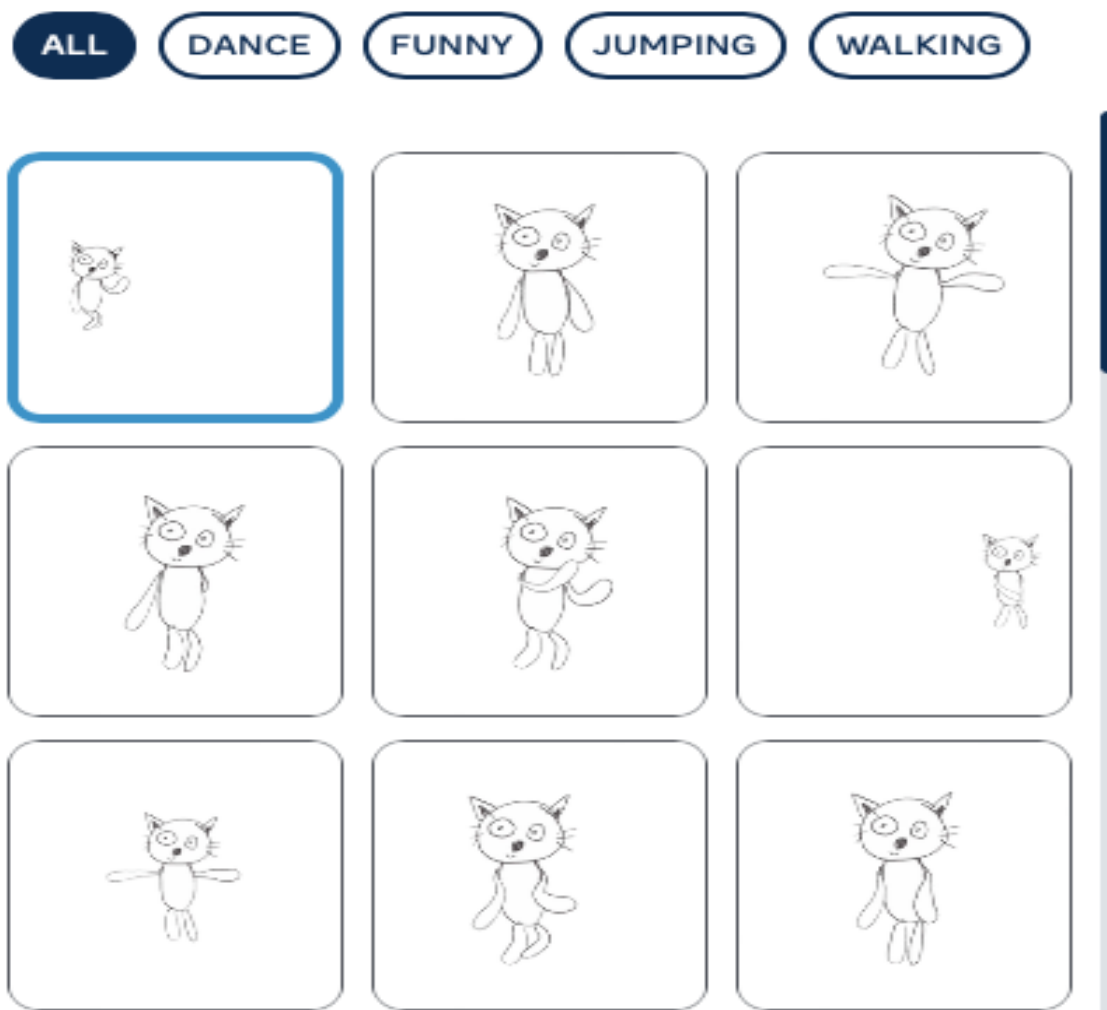

Guía básica de uso ANIMATED DRAWINGS

Creación de dibujos animados

1 ANIMATED DRAWING

ANIMATED DRAWINGS es un una herramienta digital en línea que podemos utilizar para animar dibujos a través de la inteligencia artificial. Para menores de 18 años, debe utilizarse con la ayuda de un adulto.

1.1. ¿CÓMO AÑADIR UN DIBUJO?

1. Realiza una foto al dibujo de un personaje con tu teléfono móvil o tableta. Es recomendable que este tenga forma humanoide, con brazos y piernas.
2. Guarda la imagen en tu dispositivo móvil u ordenador.
3. Entra en <https://sketch.metademolab.com>
4. Clickea sobre el botón “Get started”.
5. Para subir la foto que realizaste previamente, haz clic sobre “Upload Photo”
6. Cuando hayas subido la foto, pulsa sobre el botón “Next”.
7. Antes de continuar, un adulto deberá leer las condiciones de uso para la versión de demostración. Una vez leído, y si se está de acuerdo, se deberá clicar sobre el botón “Agree”.

1.2. ¿CÓMO EDITAR EL DIBUJO?

1. Ajusta el tamaño del recuadro para que se ajuste a tu dibujo. Es importante que el recuadro solo abarque un personaje. Una vez ajustado, pulsa sobre “Next”.
 2. Si las partes del cuerpo de tu personaje no están resaltadas, utiliza las herramientas *pluma* y *goma de borrar* para arreglarlo.
 3. Si los brazos o las piernas están pegados, utiliza la herramienta de borrado para separarlos.
- Una vez editado, cliquee sobre “Next”.

5. Elige uno de los movimientos para ver cómo lo realiza tu personaje. Existen varios tipos de movimientos: bailar, divertido, saltar y caminar.

6. El resultado final se puede **guardar** como vídeo MP4. Sólo tienes que abrir el clip en la pantalla completa  y hacer clic en los tres puntos en la esquina inferior derecha de la pantalla, allí encontrarás el botón de descarga.