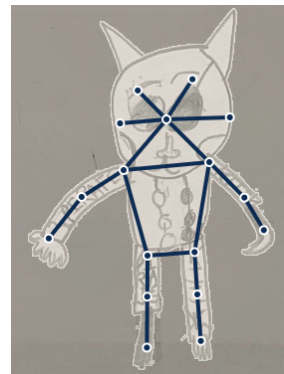

4. Aquí están las articulaciones de tu personaje. Si no tiene brazos, arrastra las articulaciones de los codos y las muñecas lejos del personaje y podrá seguir siendo animado. Una vez ajustado, pulsa sobre el botón "Next".

5. Elige uno de los movimientos para ver cómo lo realiza tu personaje. Existen varios tipos de movimientos: bailar, divertido, saltar y caminar.

6. El resultado final se puede **guardar** como vídeo MP4. Sólo tienes que abrir el clip en la pantalla completa y hacer clic en los tres puntos en la esquina inferior derecha de la pantalla, allí encontrarás el botón de descarga.

También puedes hacer clic sobre el vídeo y seleccionar la opción "**descargar**".